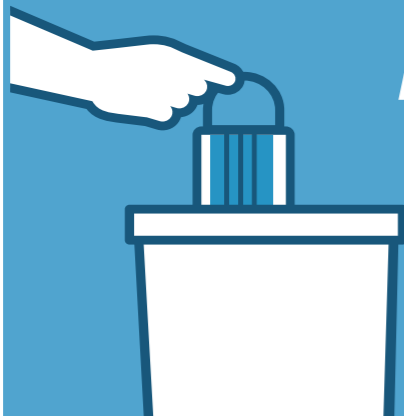

# ÚS CORRECTE DE LA MASCARETA

A aquest QR hi ha un vídeo sobre com utilitzar-la de forma correcta.

*Renta't les mans abans de posar-te-la*

*En tot moment ha de tancar la boca, el nas i la barbata*

*Evita tocar la mascareta quan la utilitzis*

*Llença la mascareta quan estigui humida i no la reutilitzis si no s'indica que és reutilitzable*

*Per treure't la mascareta fes-ho per la part de darrera, sense tocar la part frontal, llença-la a un cubell tancat i renta't les mans*